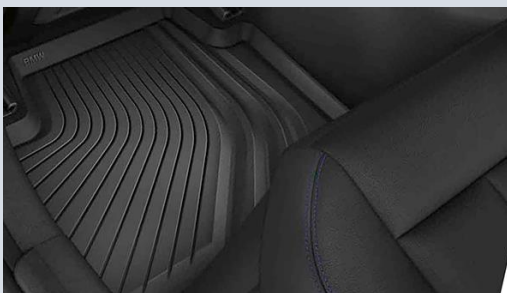

Tappetini BMW posteriori in gomma

I robusti tappetini per tutte le stagioni con bordo rialzato e gradevole design proteggono il vano piedi posteriore dall'umidità e dallo sporco. Sono realizzati in nero e dotati di mascherina in acciaio inox.

Prezzo di Listino 77,00€*

Categorico **51 47 2 452 204**