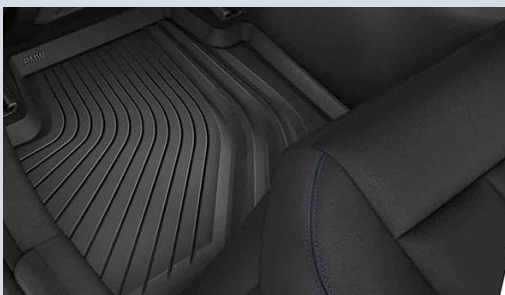

Tappetini BMW posteriori in gomma

I robusti tappetini per tutte le stagioni con bordo rialzato e gradevole design proteggono il vano piedi posteriore dall'umidità e dallo sporco. Sono realizzati in nero e dotati di mascherina in acciaio inox.

Prezzo di Listino 88,00€*

Categorico **51 47 2 446 290**