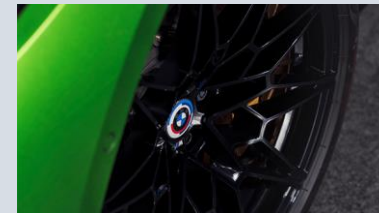

Categorico **51 95 2 449 251**

Proiettori porta BMW M 50 anni

Prezzo di Listino **115,00€***

Categorico **63 31 5 A64 018**

Coprizzo BMW M 50 anni

Prezzo di Listino **205,00€***

Categorico **36 12 5 A57 484**