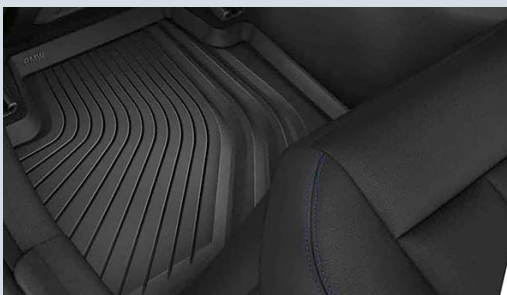

Tappetini BMW posteriori in gomma

I robusti tappetini per tutte le stagioni con bordo rialzato e gradevole design proteggono il vano piedi posteriore dall'umidità e dallo sporco. Sono realizzati in nero e dotati di mascherina in acciaio inox.

Prezzo di Listino 77,00€*

Categorico   **51 47 2 444 039**
51 47 2 444 038