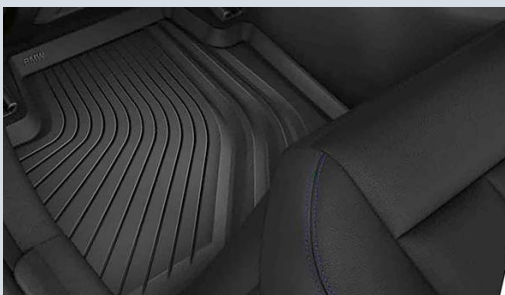

Tappetini BMW posteriori in gomma

I robusti tappetini per tutte le stagioni con bordo rialzato e gradevole design proteggono il vano piedi posteriore dall'umidità e dallo sporco.

Prezzo di Listino 86,00€*

Categorico **51 47 2 458 555**
51 47 2 458 557
51 47 2 458 558