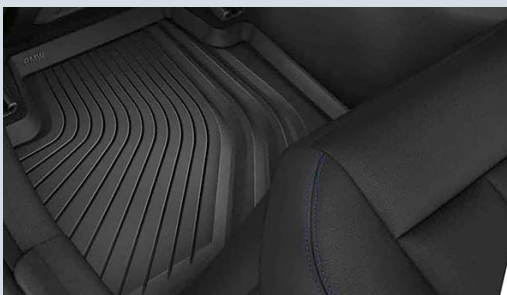

Tappetini BMW posteriori in gomma

I robusti tappetini per tutte le stagioni con bordo rialzato e gradevole design proteggono il vano piedi posteriore dall'umidità e dallo sporco. Sono realizzati in nero e dotati di mascherina in acciaio inox.

Prezzo di Listino 61,00€*

Categorico **51 47 5 A13 4A7**