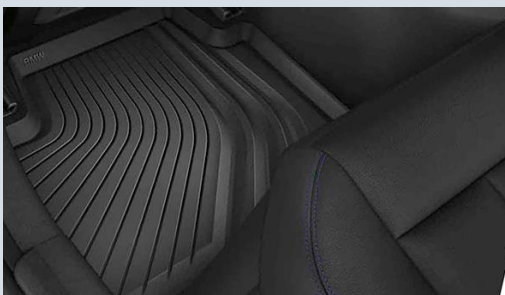

Tappetini BMW posteriori in gomma

I robusti tappetini per tutte le stagioni con bordo rialzato e gradevole design proteggono il vano piedi posteriore dall'umidità e dallo sporco. Sono realizzati in nero e dotati di mascherina in acciaio inox.

Prezzo di Listino 86,00€*

Categorico **51 47 2 458 552**
51 47 2 458 554