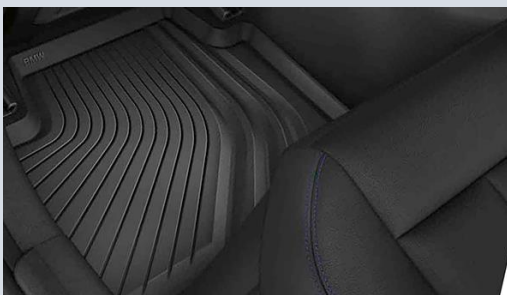

Tappetini BMW posteriori in gomma

I robusti tappetini per tutte le stagioni con bordo rialzato e gradevole design proteggono il vano piedi posteriore dall'umidità e dallo sporco. Sono realizzati in nero e dotati di mascherina in acciaio inox.

Prezzo di Listino 96,00€*

Categorico **51 47 2 458 863**