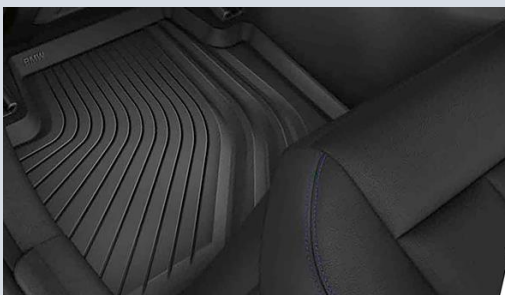

Tappetini BMW posteriori in gomma

I robusti tappetini per tutte le stagioni con bordo rialzato e gradevole design proteggono il vano piedi posteriore dall'umidità e dallo sporco. Sono realizzati in nero e dotati di mascherina in acciaio inox.

Prezzo di Listino 86,00€*

Categorico **51 47 2 451 586**