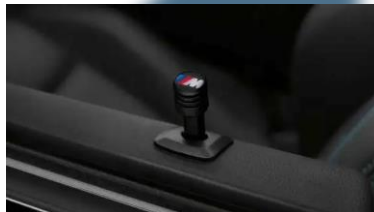

Prezzo di Listino **310,00€***

Categorico **18 30 2 464 502**

Tappetini M Performance

Prezzo di Listino **431,00€***

Categorico **51 47 2 457 272**

Pomello M Performance

Prezzo di Listino **59,00€***

Categorico **51 95 5 A36 8C7**