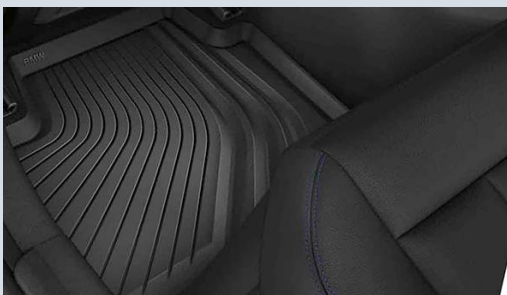

Tappetini BMW posteriori in gomma

I robusti tappetini per tutte le stagioni con bordo rialzato e gradevole design proteggono il vano piedi posteriore dall'umidità e dallo sporco. Sono realizzati in nero e dotati di mascherina in acciaio inox.

Prezzo di Listino 86,00€*

Categorico **51 47 2 414 219**