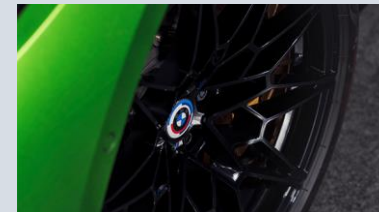

Categorico **51 95 2 449 251**

Proiettori porta BMW M 50 anni

Prezzo di Listino **115,00€***

Categorico **63 31 5 A64 CE6**

Coprimozzo BMW M 50 anni

Prezzo di Listino **205,00€***

Categorico **36 12 5 A57 484**