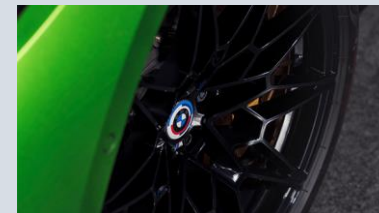

Categorico **51 95 2 449 251**

Proiettori porta BMW M 50 anni

Prezzo di Listino **115,00€***

Categorico **63 31 5 A64 018**

Coprimozzo BMW M 50 anni

Prezzo di Listino **205,00€***

Categorico **36 12 5 A57 484**