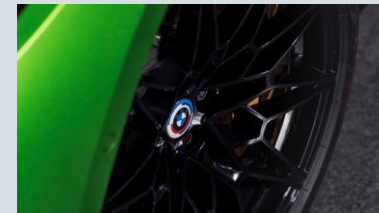

Categorico **51 95 2 449 251**

Proiettori porta BMW M 50 anni

Prezzo di Listino **115,00€***

Categorico **63 31 5 A64 018**

Coprимоzzo BMW M 50 anni

Prezzo di Listino **205,00€***

Categorico **36 12 5 A57 484**