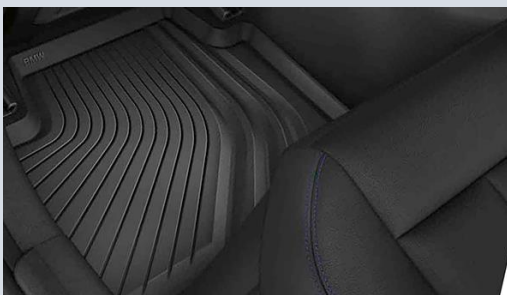

Tappetini BMW posteriori in gomma

I robusti tappetini per tutte le stagioni con bordo rialzato e gradevole design proteggono il vano piedi posteriore dall'umidità e dallo sporco. Sono realizzati in nero e dotati di mascherina in acciaio inox.

Prezzo di Listino 86,00€*

Categorico **51 47 2 458 552**
51 47 2 458 554