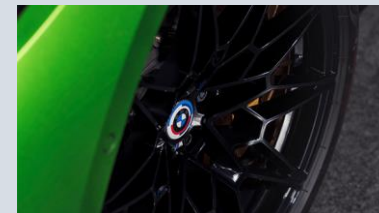

Grucce appendiabiti BMW

Prezzo di Listino **74,00€***

Categorico **51 95 2 449 251**

Proiettori porta BMW M 50 anni

Prezzo di Listino **115,00€***

Categorico **63 31 5 A64 CE6**

Coprimozzo BMW M 50 anni

Prezzo di Listino **205,00€***