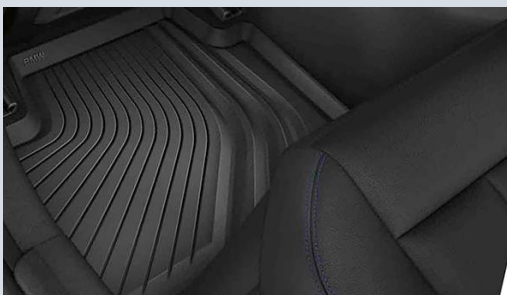

Tappetini BMW posteriori in gomma

I robusti tappetini per tutte le stagioni con bordo rialzato e gradevole design proteggono il vano piedi posteriore dall'umidità e dallo sporco. Sono realizzati in nero e dotati di mascherina in acciaio inox.

Prezzo di Listino 86,00€*

Categorico **51 47 2 450 512**