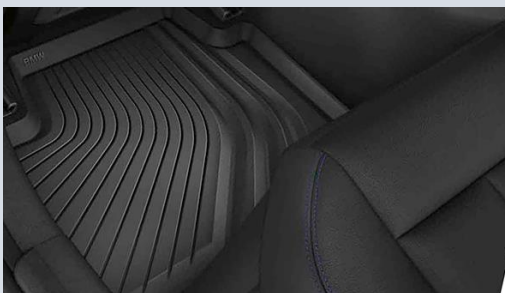

Tappetini BMW posteriori in gomma

I robusti tappetini per tutte le stagioni con bordo rialzato e gradevole design proteggono il vano piedi posteriore dall'umidità e dallo sporco. Sono realizzati in nero e dotati di mascherina in acciaio inox.

Prezzo di Listino 70,00€*

Categorico **51 47 5 A26 849**