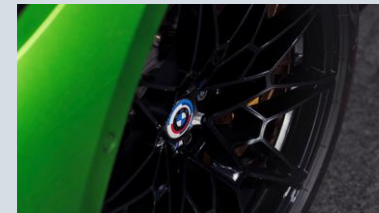

Categorico **51 95 2 449 251**

Proiettori porta BMW M 50 anni

Prezzo di Listino **115,00€***

Categorico **63 31 5 A64 018**

Coprismozzo BMW M 50 anni

Prezzo di Listino **205,00€***

Categorico **36 12 5 A57 484**