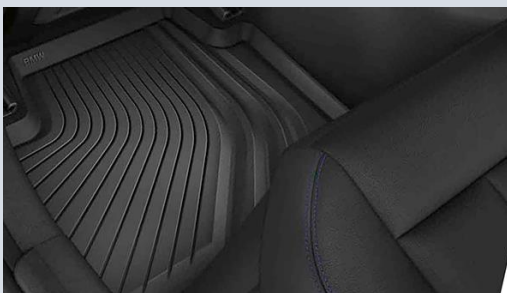

Tappetini BMW posteriori in gomma

I robusti tappetini per tutte le stagioni con bordo rialzato e gradevole design proteggono il vano piedi posteriore dall'umidità e dallo sporco. Sono realizzati in nero e dotati di mascherina in acciaio inox.

Prezzo di Listino 70,00€*

Categorico **51 47 5 A26 849**