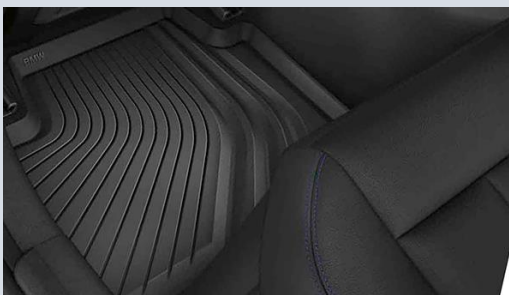

Tappetini BMW posteriori in gomma

I robusti tappetini per tutte le stagioni con bordo rialzato e gradevole design proteggono il vano piedi posteriore dall'umidità e dallo sporco. Sono realizzati in nero e dotati di mascherina in acciaio inox.

Prezzo di Listino 77,00€*

Categorico **51 47 2 365 856**